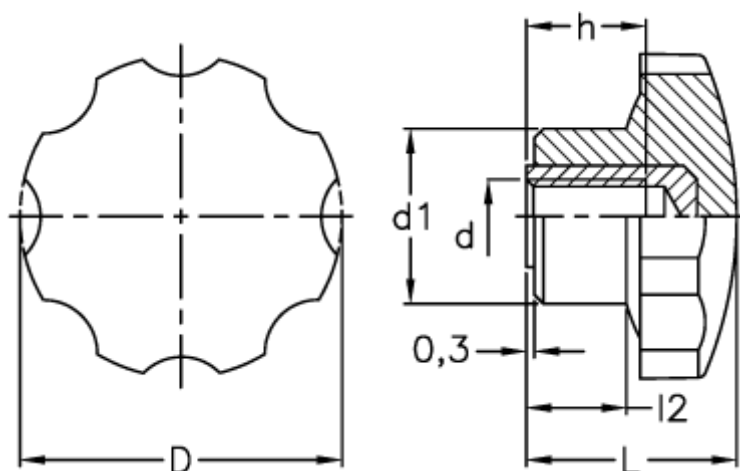

Varenummer: 2302073521
Beskrivelse: E+G Stjernegreb
VH.153/74 B-M12

Mål

D = 72
d1 = 32
d 6H = M12
h = 20
L = 46
l2 = 21